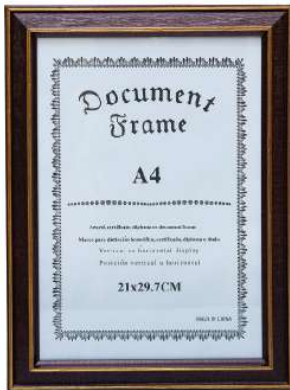

SA 1326
MAGENTA

SA 1330
PURPLE

PHOTO FRAME SA

Dimension : 25.5cm(L) x 34.5cm(H)

14

Printing Methods  SG

BACK VIEW

SA 1400