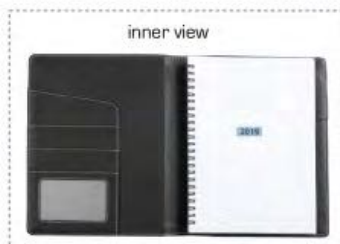

Size : 18cm(L) x 22cm(H)

Material : PU

Colour : Grey

Packing : White Box

Weight : 480g/pc

Printing Size	10cm(L) x 10cm(H)	silkscreen/UV print
	7cm(L) x 5cm(H)	deboss

A5 PU Notebook

Code : STS-3072