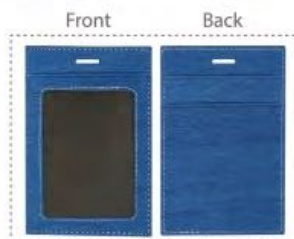

PU ID Holder

Code : PUS-905

Size : 7cm(L) x 10.7cm(H)

Material : PU

Colour : Black, White, Blue

Packing : Black Box

Weight : 15g/pc

Printing Size 5cm(L) x 5cm(H) silkscreen