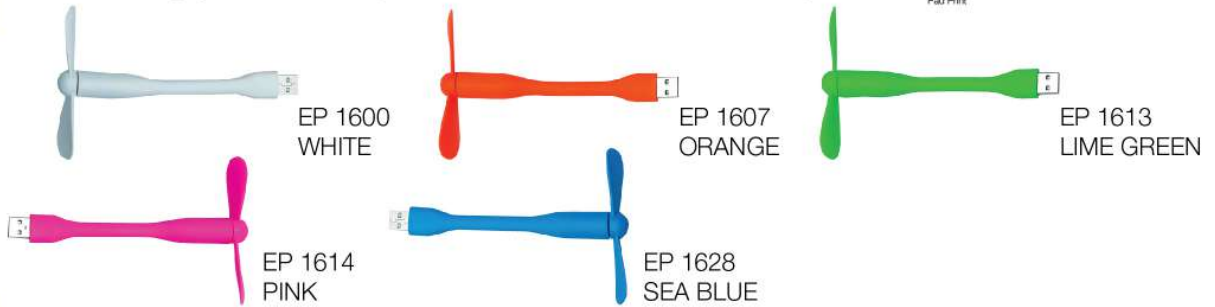

EP

EP USB FAN

16 Dimension : Fan 9cm
Packaging : OPP Bag

Printing Methods