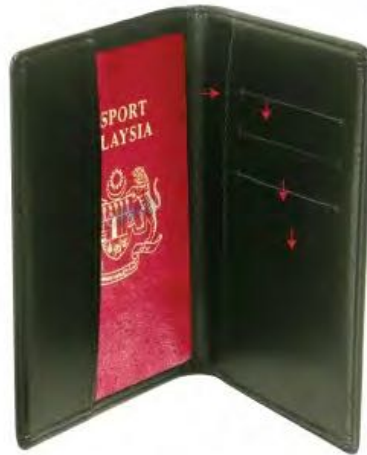

PU Series

ready stock available

PU Passport Holder

Code : PUS-104
Size : 9.8cm(L) x 14cm(H)
Material : PU
Colour : Black
Packing : Black Box
Weight : 35g/pc

Printing Size 6cm(L) x 10cm(H) silkscreen