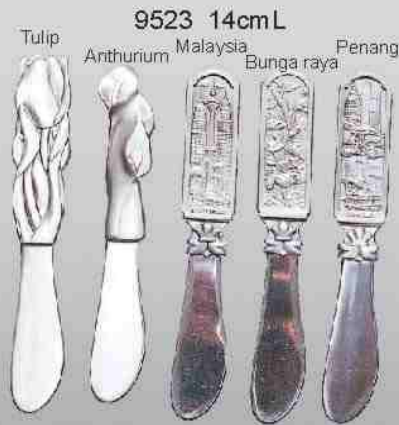

PG9521A 20cmL

PG9521B 17.5cmL

9524 Assorted designs 17.5cmL

9530 16cmL

9530B 14cmL

9523 14cmL

Tulip Anthurium Malaysia Bunga raya Penang

9522E 19cm

9526 14cm

9528Misia 20cm

9528Br 20cm

7431 8.5cmH, assorted designs

55

9319L/3 17cmH

9319B/3 11cmH

9319/3 8cmH